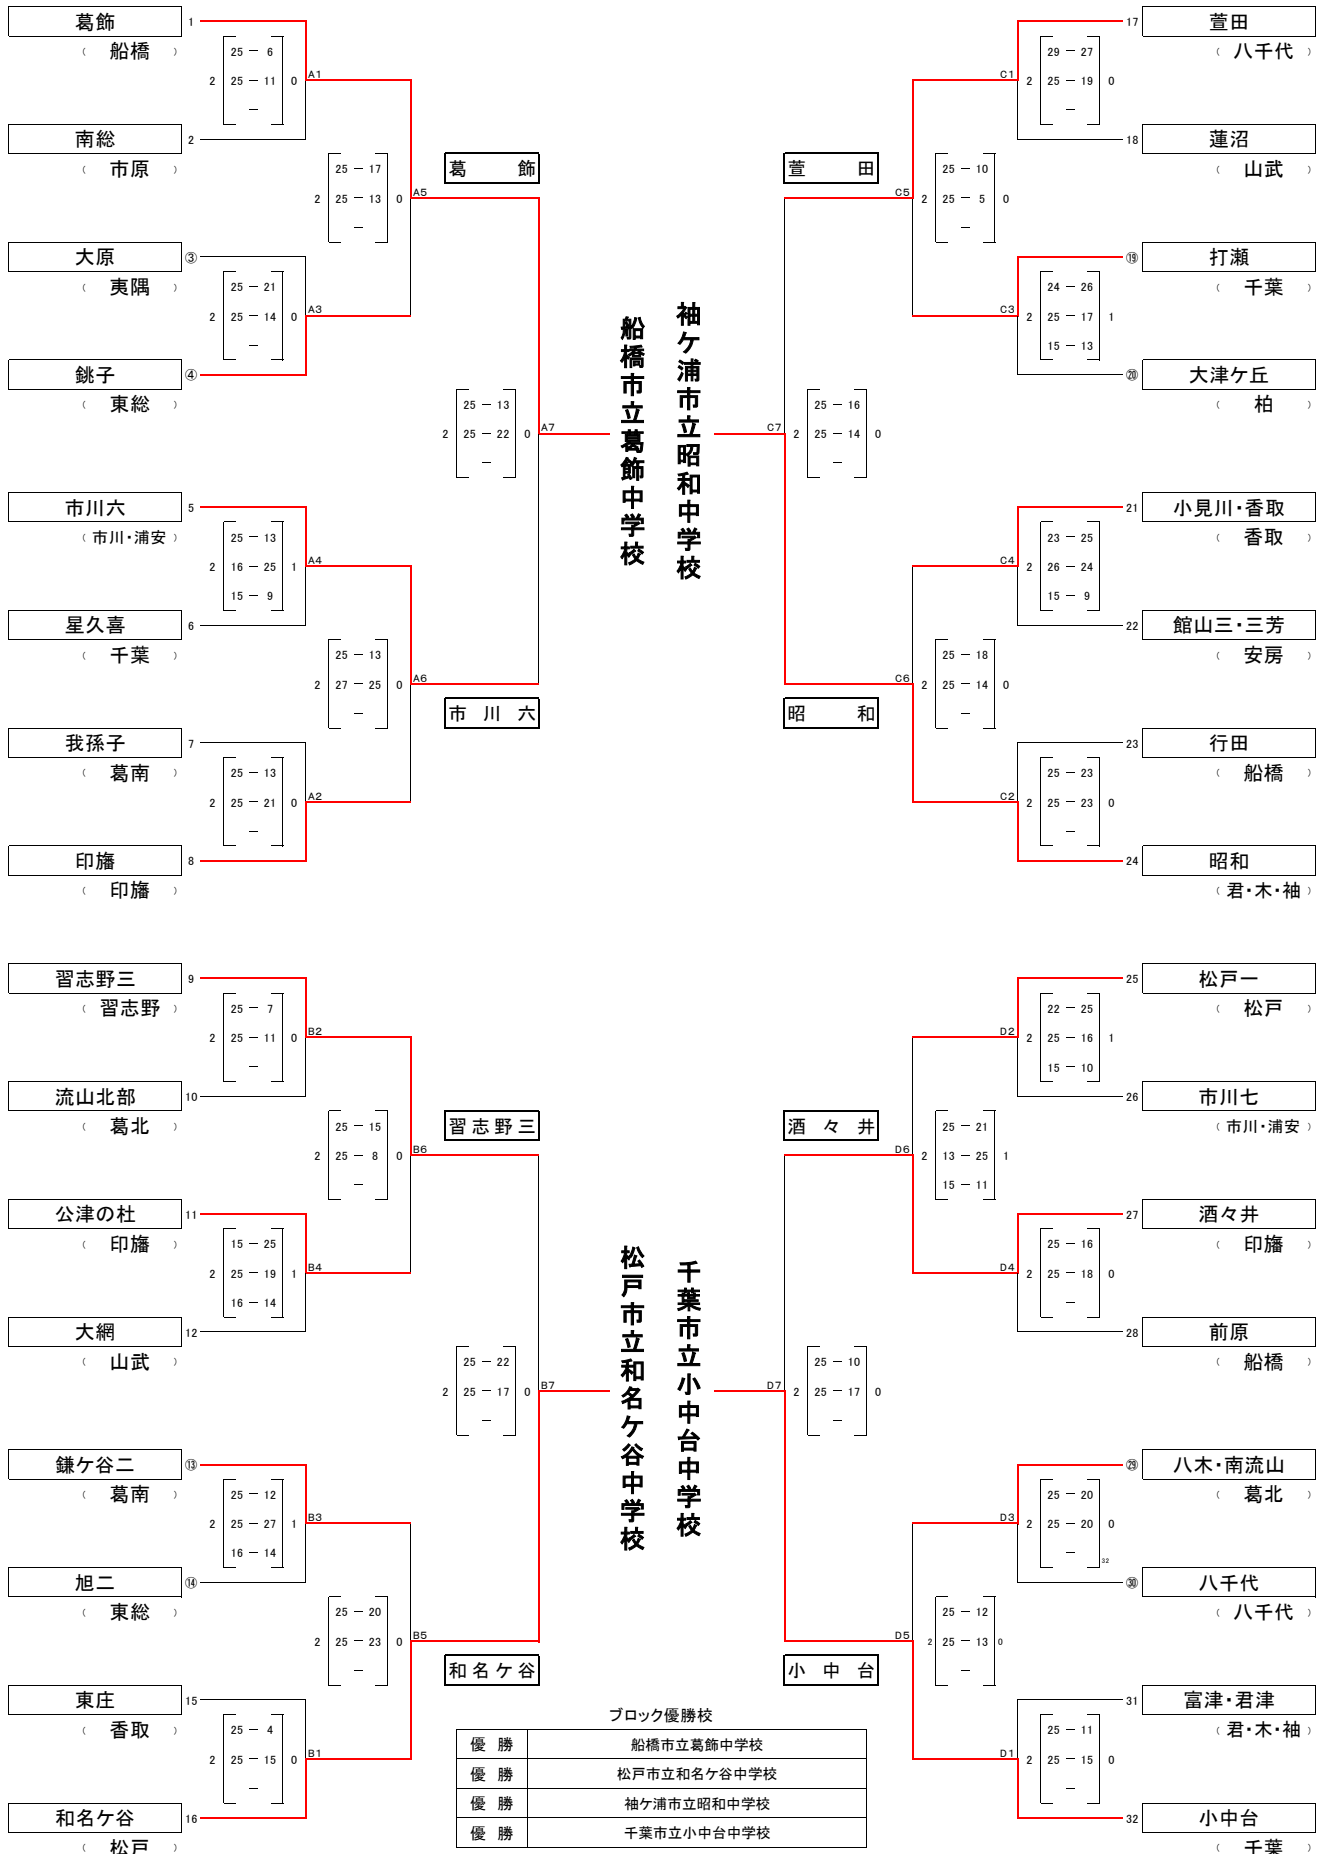

# 平成29年度 第37回 千葉県中学校バレーボール一年生大会 男子組み合わせ

試合設定時間 ①9:30 以降追い込み

試合球:ミカサ

会場:習志野高校(A, B)、実籾高校(C, D)

# 平成29年度 第37回 千葉県中学校バレーボール一年生大会 女子組み合わせ

試合設定時間 ①9:30 以降追い込み

試合球:モルテン

会場:船橋市運動公園体育館