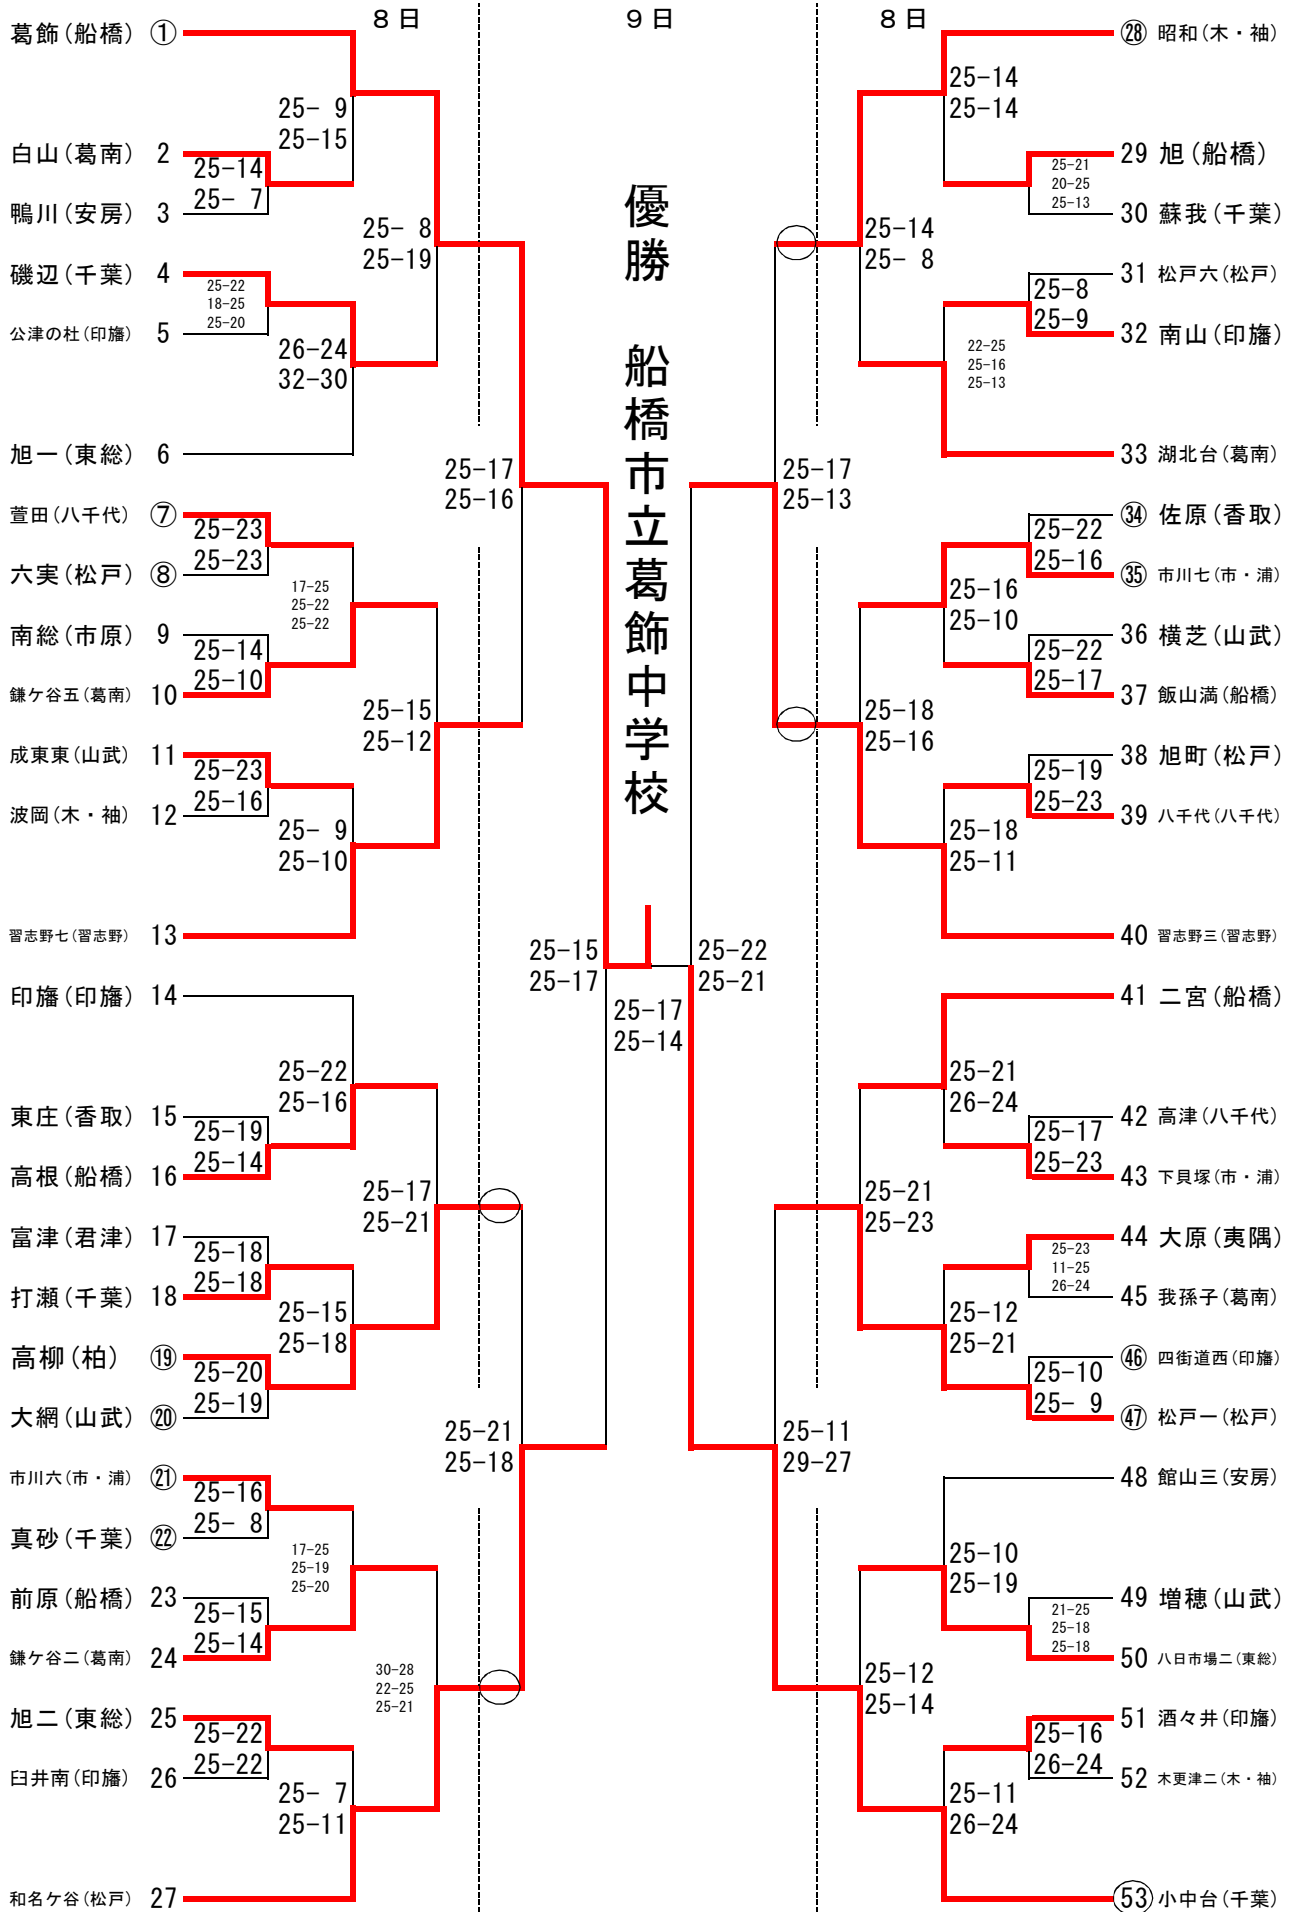

第50回 千葉県中学校バレーボール選手権大会 組み合わせ (男子)

ABコート：八街SP

CDコート：蓮沼P

EFコート：蓮沼中

GHコート：酒々井中

第50回 千葉県中学校バレーボール選手権大会 組み合わせ (女子)

㉖ コート：富山ふれあいSP

㉗ コート：富山中

㉘ コート：白浜中

㉙ コート：鋸南中