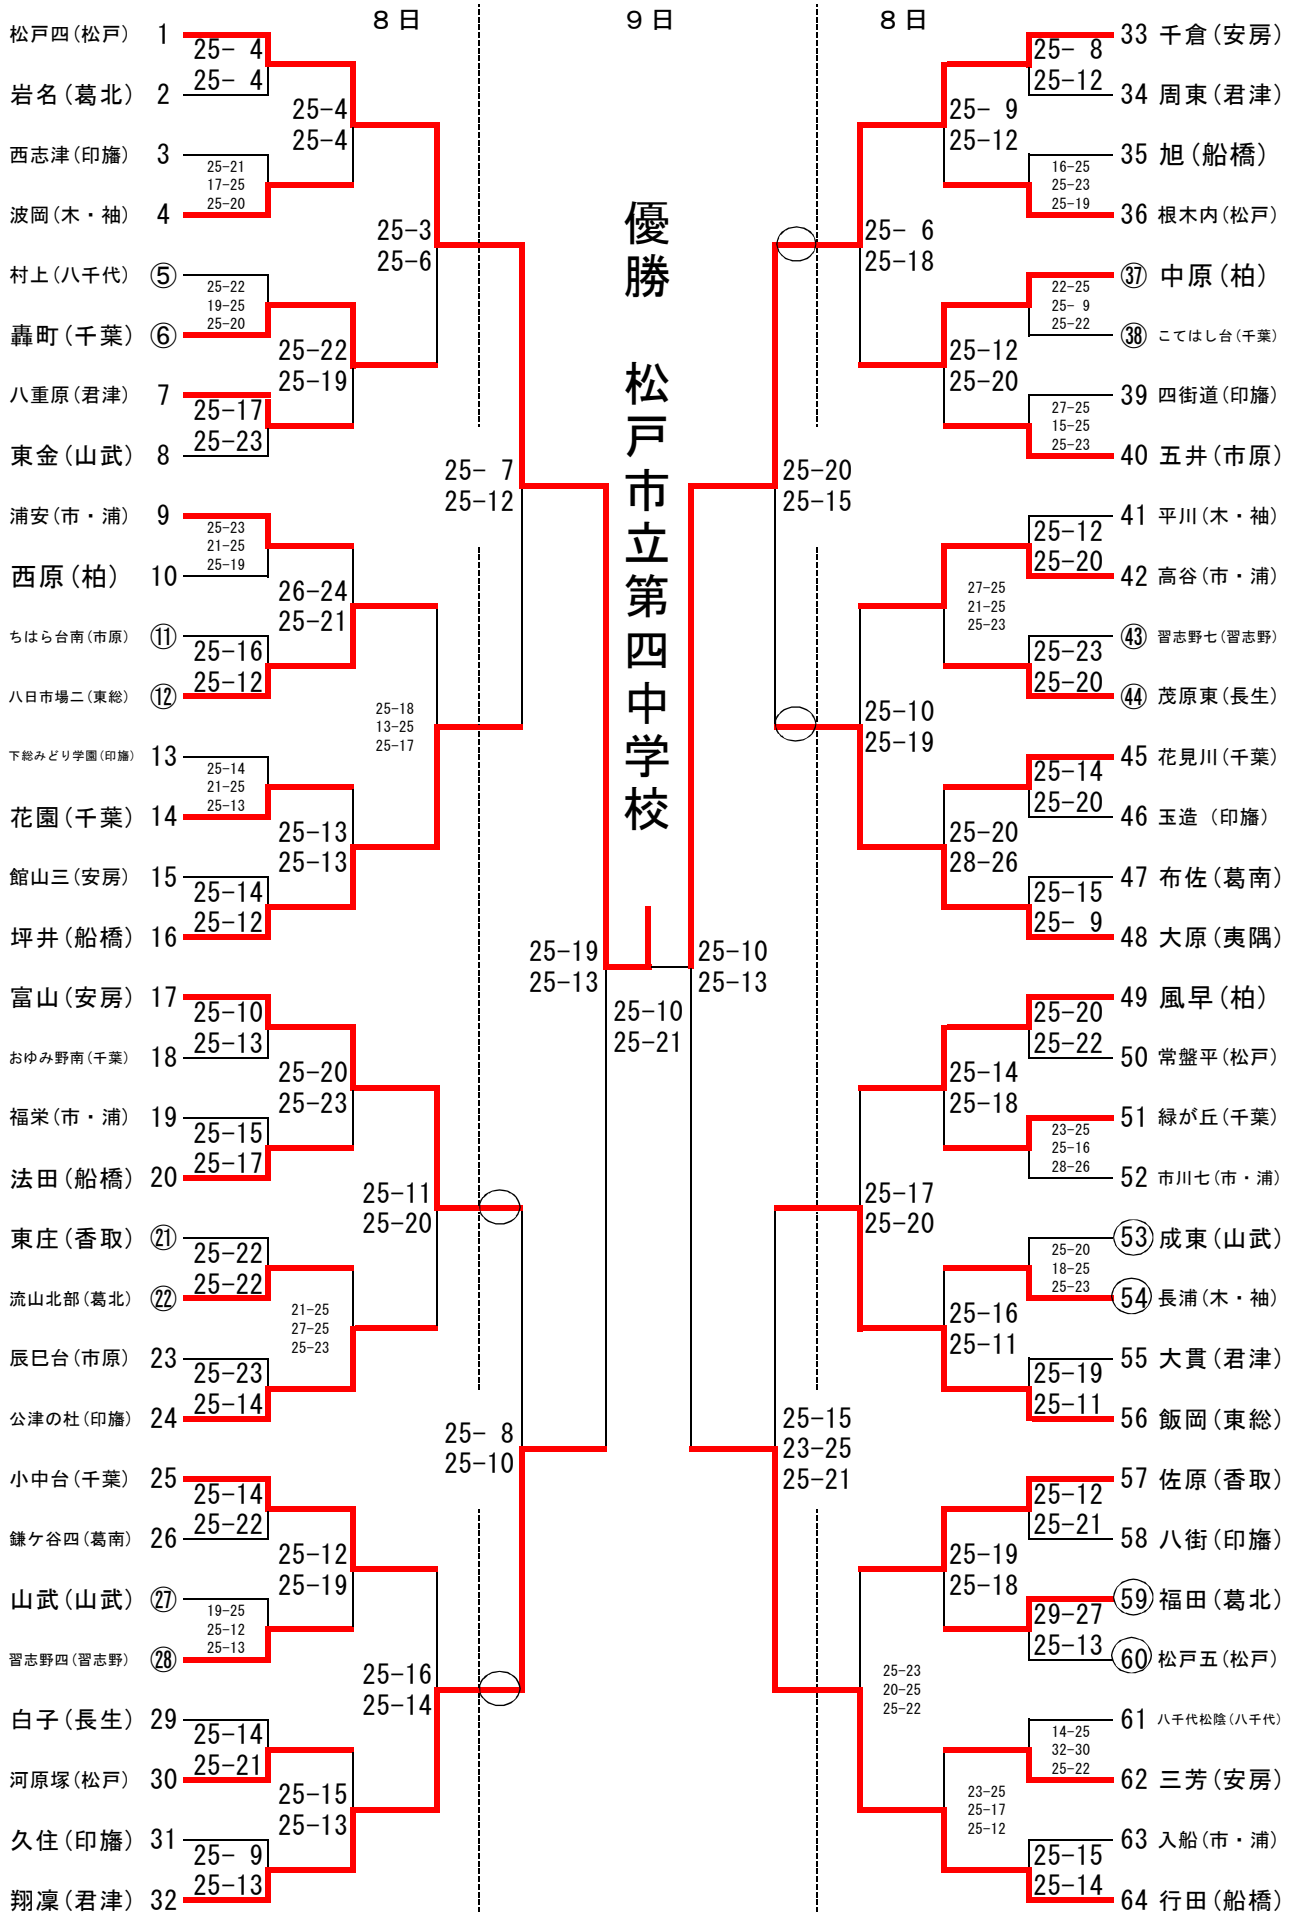

第50回 千葉県中学校バレーボール選手権大会 組み合わせ (男子)

ABコート：八街SP

CDコート：蓮沼P

EFコート：蓮沼中

GHコート：酒々井中

第50回 千葉県中学校バレーボール選手権大会 組み合わせ (女子)

㉖ コート：富山ふれあいSP

㉗ コート：富山中

㉘ コート：白浜中

㉙ コート：鋸南中