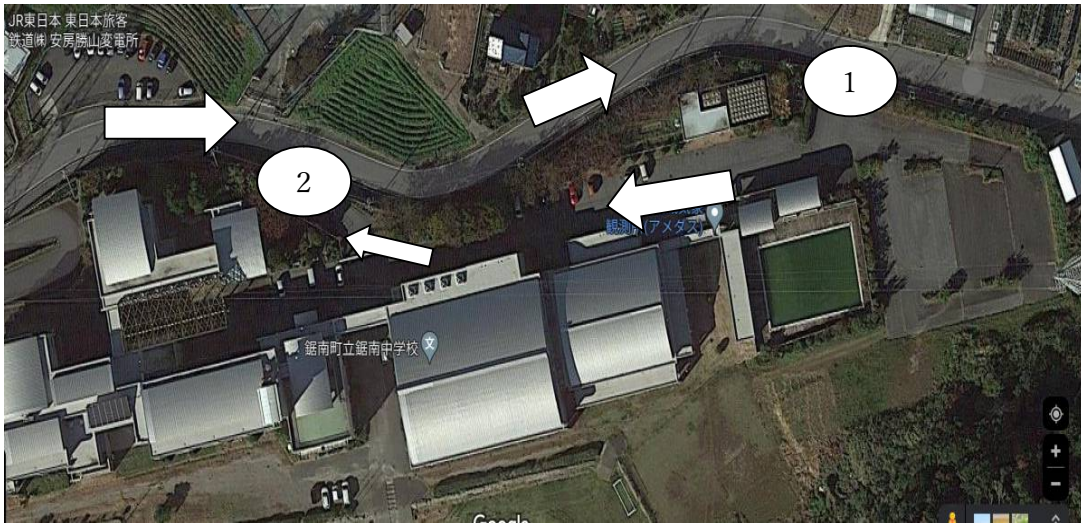

鋸南町立鋸南中学校

- ・一方通行ですので山側入り口（図中①）より入り、お帰りの際は体育館前を通過して出口（図中②）から出るようにしてください。
- ・入口入って右の体育館正面駐車場を役員とし、チーム関係者の方々は入口より入って左に駐車してください。
- ・会場までの道が狭くなっているため大型バスでの来場は不可です。（厳守）