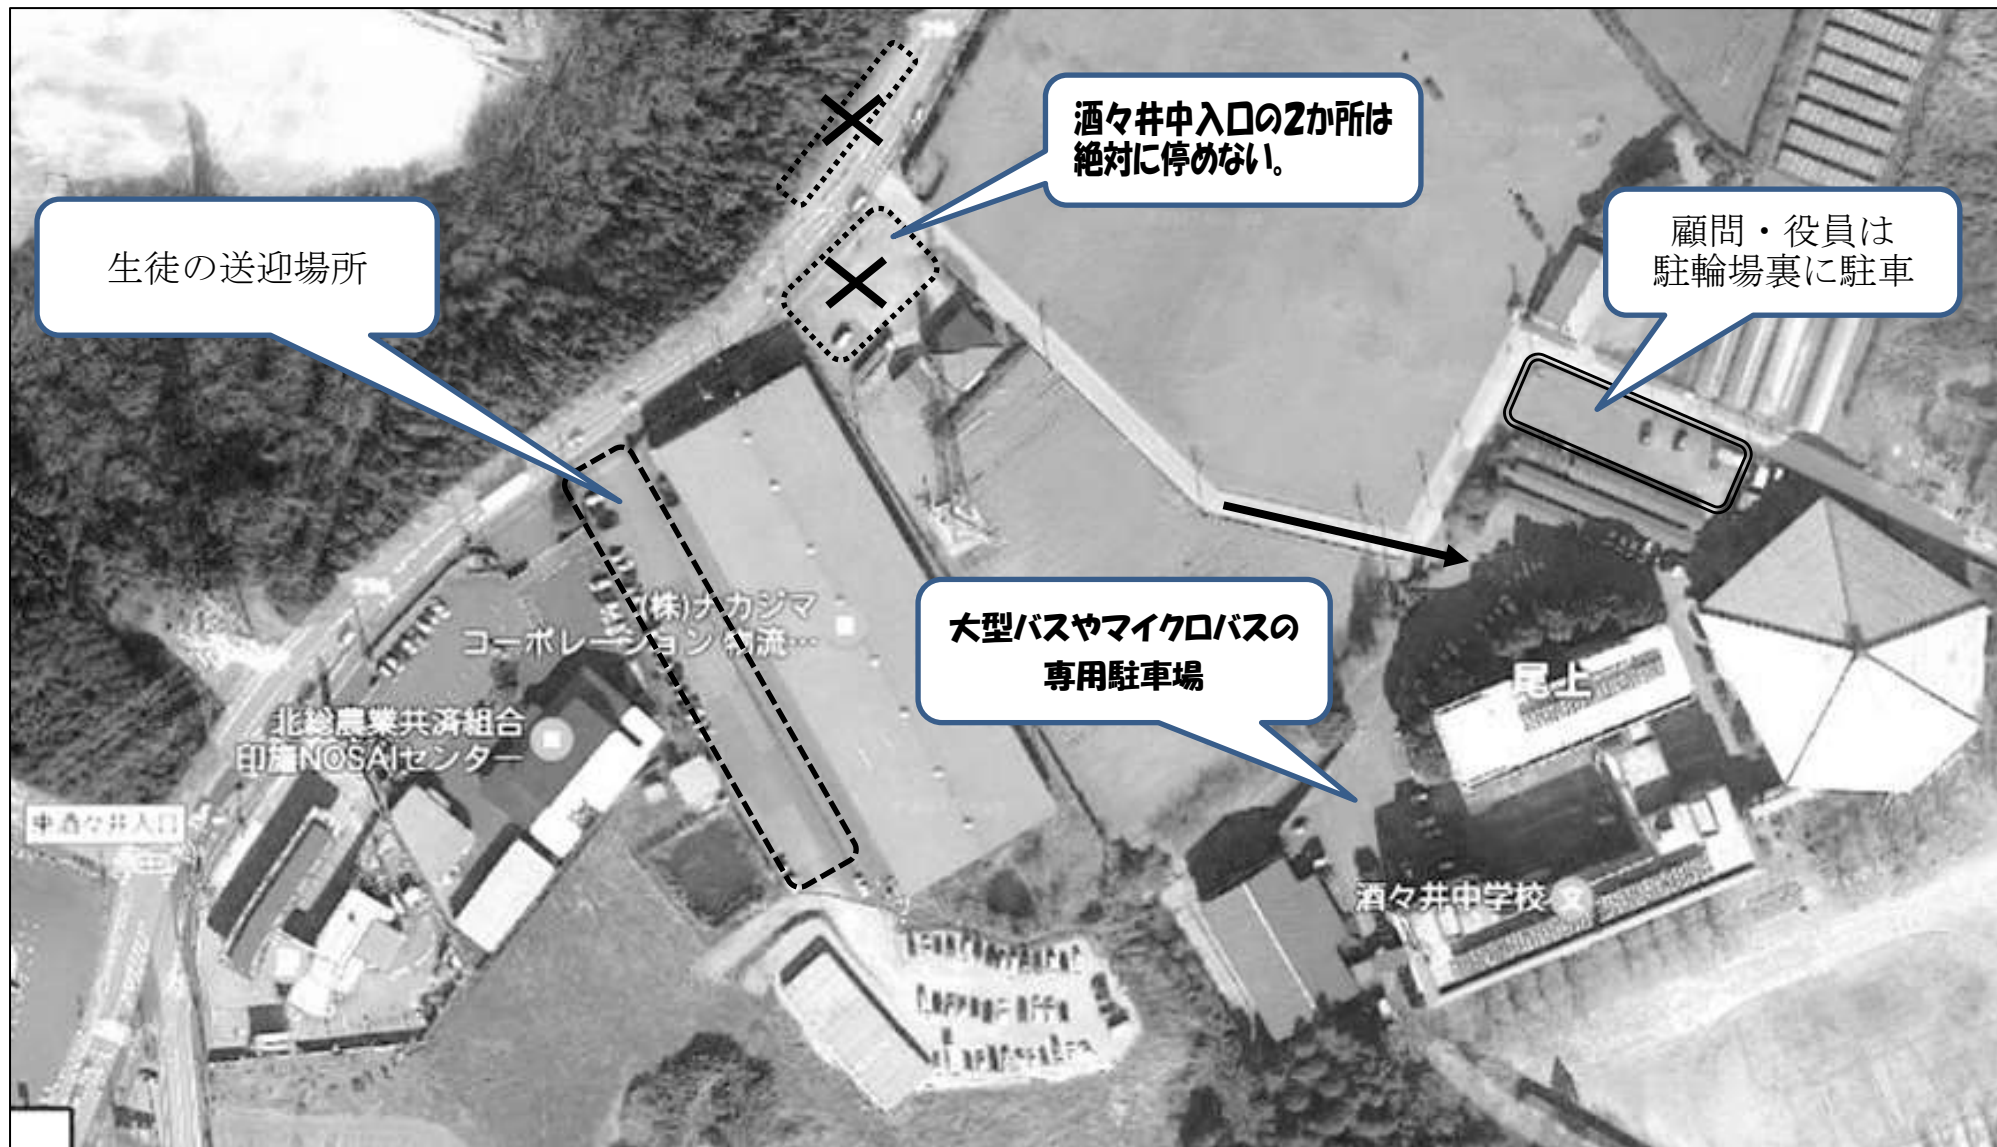

# 令和5年度 千葉県選手権大会(酒々井中会場) 駐車場案内

**【駐車場について NO1】** お願い・駐車場案内

# 【駐車場について NO2】 駐車場の詳細

**\* 酒々井中学校敷地内 \***  
大型バス・マイクロバスのみ酒々井中の駐車場を利用する。  
各家庭による生徒の送迎はナカジマコーポレーションを利用する。(15分以上駐車しない)

顧問・役員は駐輪場裏に駐車

進入禁止

駐車禁止

大型バスやマイクロバスの専用駐車場

印旛郡職員駐車

酒々井中学校

尾上

\* 駐車場所・送迎場所について \*

- ・各家庭による保護者の送迎はナカジマコーポレーションを利用してください。

カーナビで「千葉県印旛郡酒々井町尾上 125-1」で検索

**※ナカジマコーポレーションは送迎用として利用するので 15 分以上駐車しないようにご協力をお願いします。迎えで長く駐車する場合は、奥にあるオーク EX プレス（砂利の駐車場）で待機してください。**

**※保護者は、オーク EX プレス（砂利の駐車場）に駐車してください。**

- ・大型バスやマイクロバスを利用するチームは酒々井中学校内の指定した場所に駐車してください。
- ・役員は酒々井中学校の駐輪場裏のスペースに駐車してください。