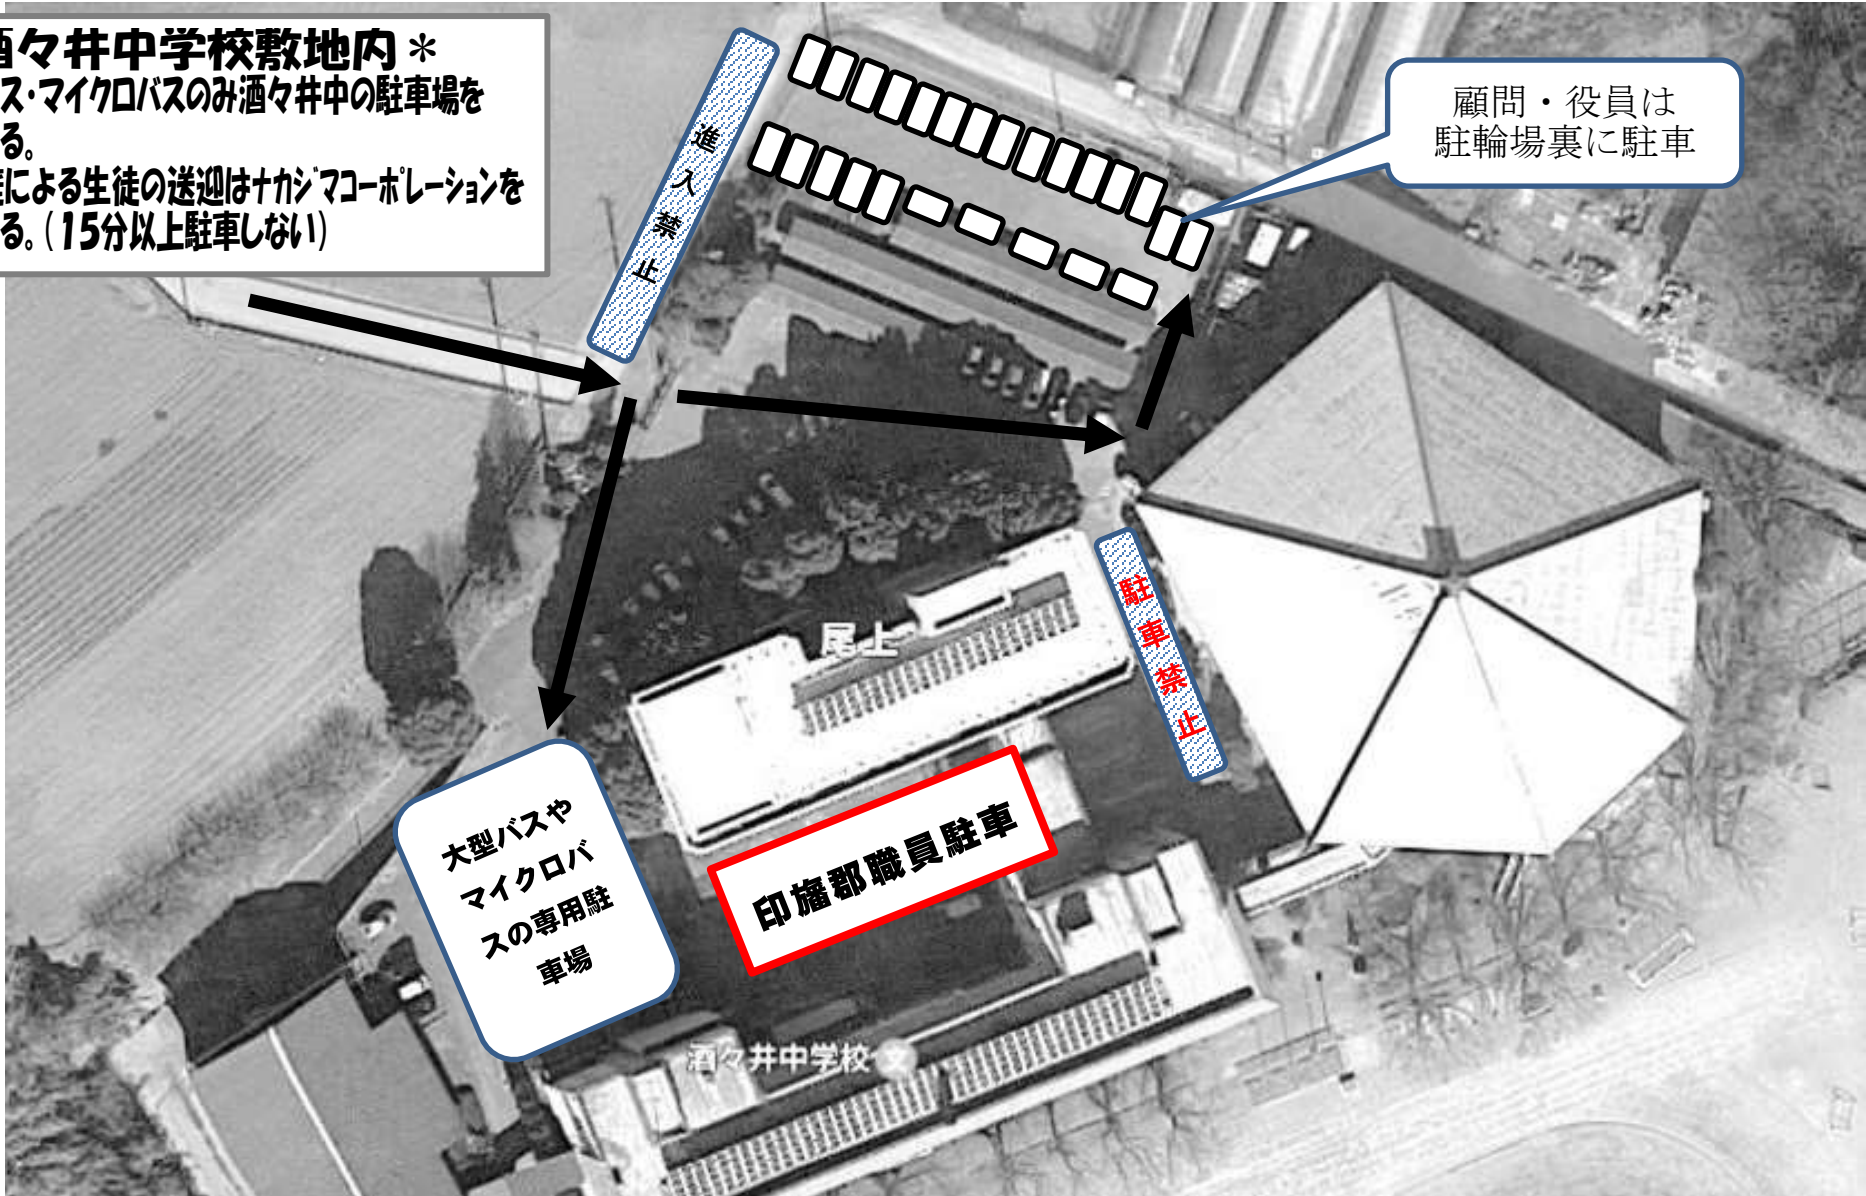

# 令和5年度 千葉県選手権大会(酒々井中会場) 駐車場案内

**【駐車場について NO1】** お願い・駐車場案内

# 【駐車場について NO2】 駐車場の詳細

**\* 酒々井中学校敷地内 \***  
大型バス・マイクロバスのみ酒々井中の駐車場を利用する。  
各家庭による生徒の送迎はナカジマコーポレーションを利用する。(15分以上駐車しない)

顧問・役員は駐輪場裏に駐車

進入禁止

駐車禁止

大型バスやマイクロバスの専用駐車場

印旛郡職員駐車

酒々井中学校

尾上

\* 駐車場所・送迎場所について \*

- ・各家庭による保護者の送迎はナカジマコーポレーションを利用してください。

カーナビで「千葉県印旛郡酒々井町尾上 125-1」で検索

**※ナカジマコーポレーションは送迎用として利用するので 15 分以上駐車しないようにご協力をお願いします。迎えで長く駐車する場合は、奥にあるオーク EX プレス（砂利の駐車場）で待機してください。**

**※保護者は、オーク EX プレス（砂利の駐車場）に駐車してください。**

- ・大型バスやマイクロバスを利用するチームは酒々井中学校内の指定した場所に駐車してください。
- ・役員は酒々井中学校の駐輪場裏のスペースに駐車してください。